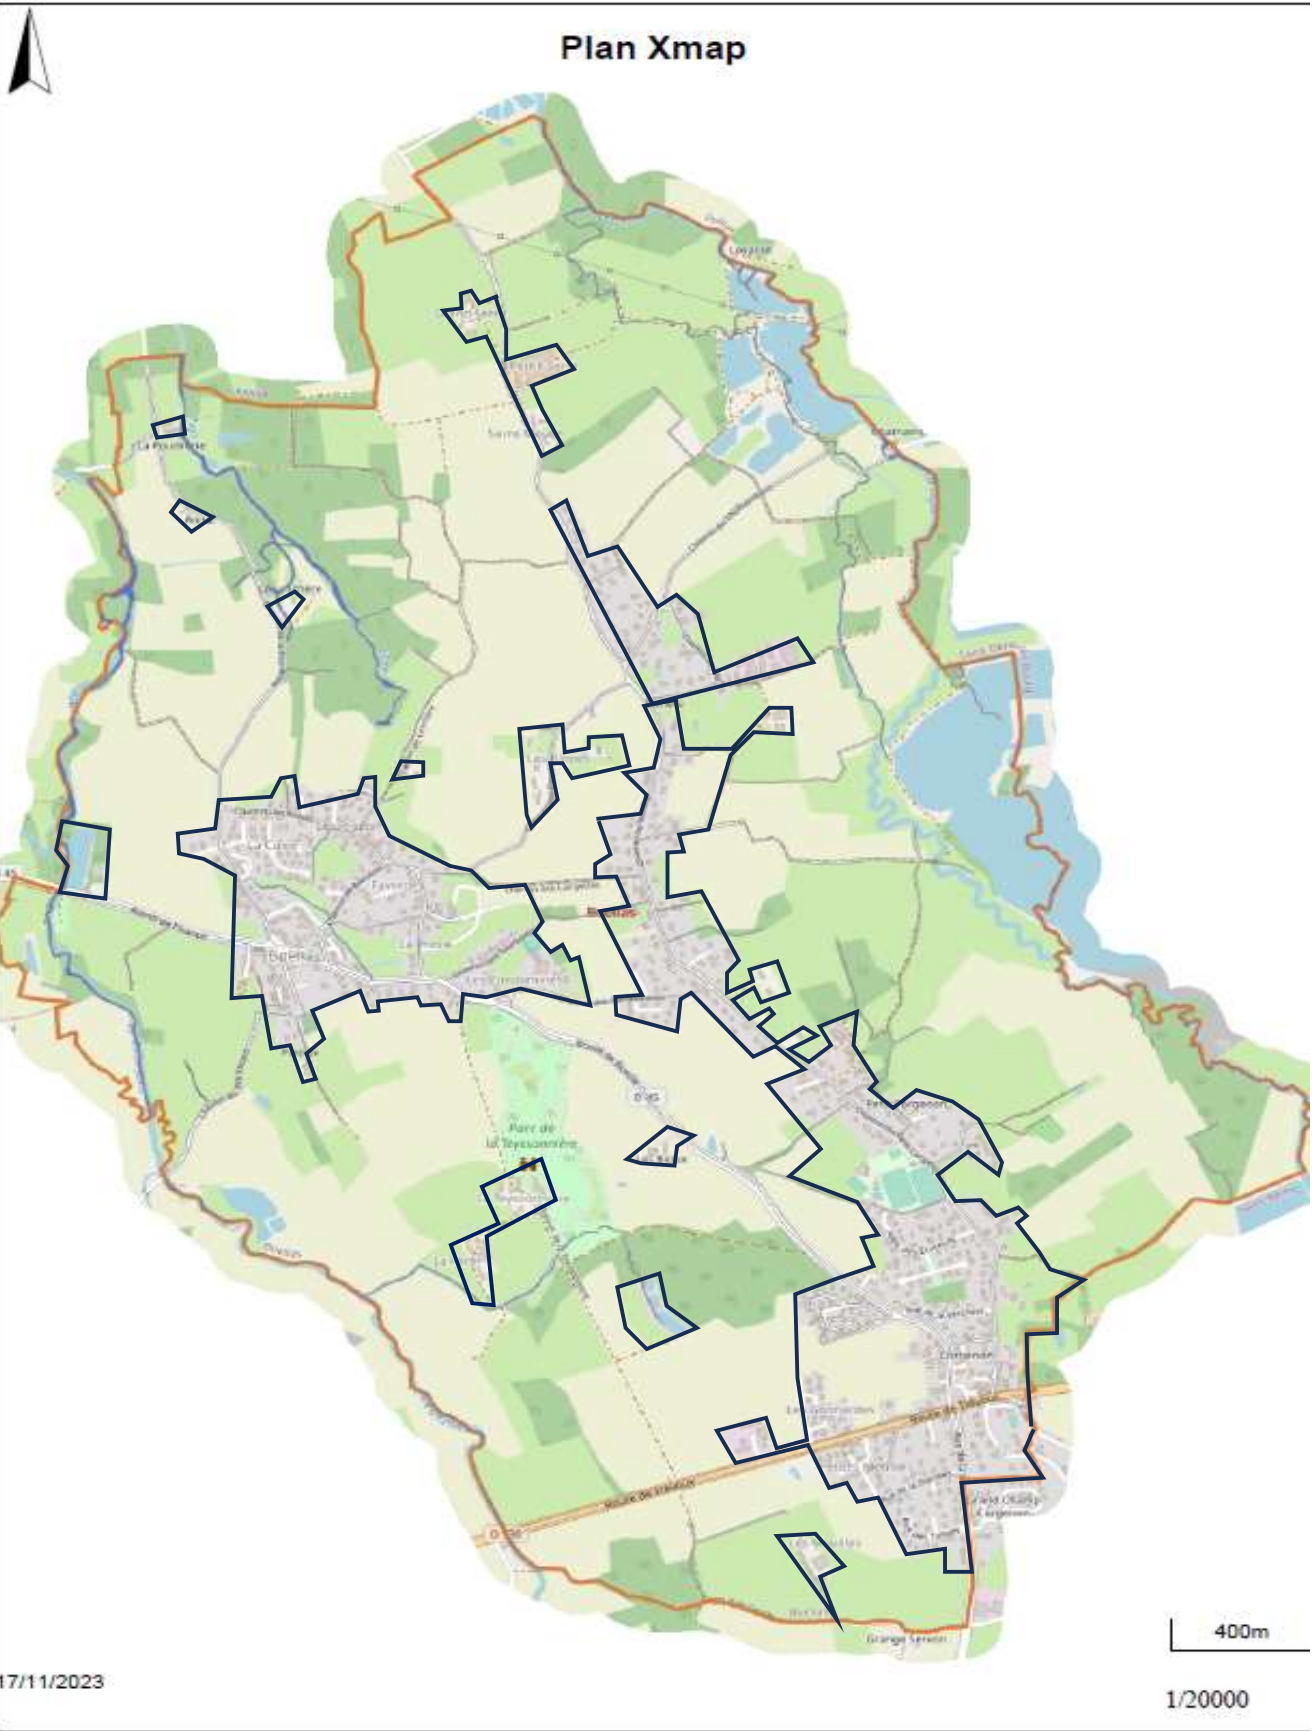

# Plan Xmap

17/11/2023

400m  
1/20000